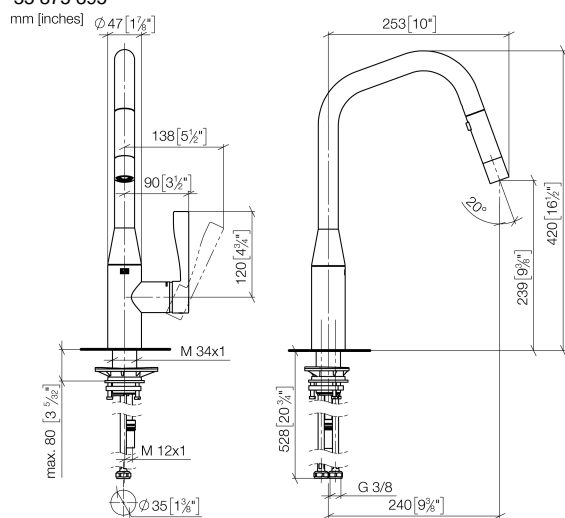

SYNC Miscelatore monocomando ad estrazione Pull-down con funzione doccia - Dark Chrome

SYNC

33 875 895

- sporgenza 240 mm
 - bocca girevole 360°
 - Possibilità di limitarne la rotazione con il set di riduzione 12 821 970 90
 - Getto laminare e a doccia
 - altezza rubinetteria 420 mm
 - altezza fino al regolatore del getto laminare 240 mm
 - diametro foro 35 mm
 - Flessibile doccia in metallo 1800mm
 - testina doccia con sistema anticalcare
 - portata max 10,4 l/min a una pressione idraulica di 3 bar
 - senza piombo
 - Questo prodotto può aiutare un edificio a soddisfare i requisiti dei Green Building Rating Systems, ad es. LEED®, BREEAM®, DGNB
- Sistema di sicurezza antiriflusso.

Prodotti complementari

Set limitazione di giro - 12 821 970 90

Prodotti complementari

Dispenser senza rosetta - Dark Chrome 82 424 970-19

Prodotti complementari

Comando piletta ad eccentrico con manopola con manopola - Dark Chrome 10 712 970-19

33 875 895

Diagramma di portata

Codes & Standards

EnergieEtikette B

SYNC Miscelatore monocomando ad estrazione Pull-down con funzione
doccetta - Dark Chrome

SYNC

33 875 895
Certificati

GDV_0400314.