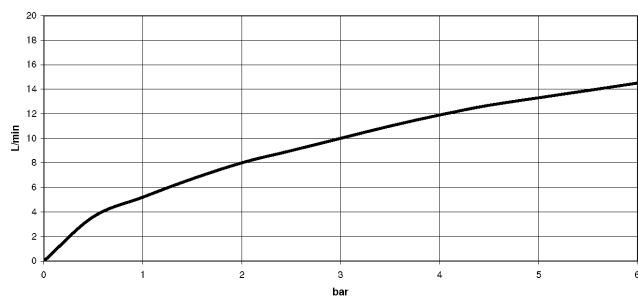

33 875 895

Diagramma di portata

Codes & Standards

EnergieEtikette B

SYNC Miscelatore monocomando ad estrazione Pull-down con funzione
doccetta - Dark Chrome

SYNC

33 875 895
Certificati

GDV_0400314.